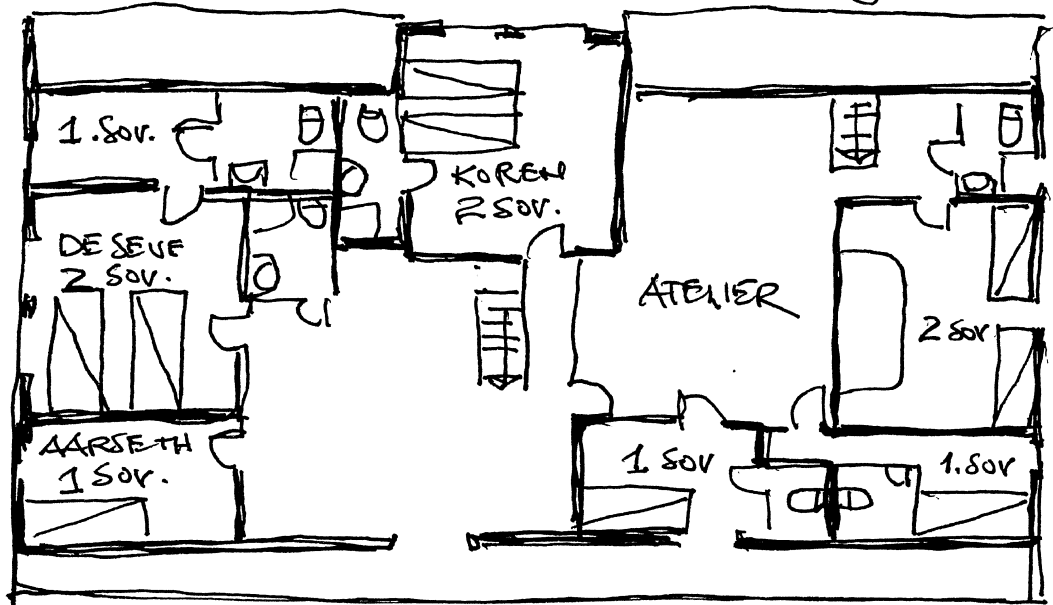

Romplan Fjelberg prestegård

Hovedhus 2. ETASJE

BISPE STOVE 2. ETASJE

STABBU

Hovedhus 1 ETASJE

Hovedhus: 12
 Bispestove: 11
 Stabbur: 2 25 SENGER

17.6.08