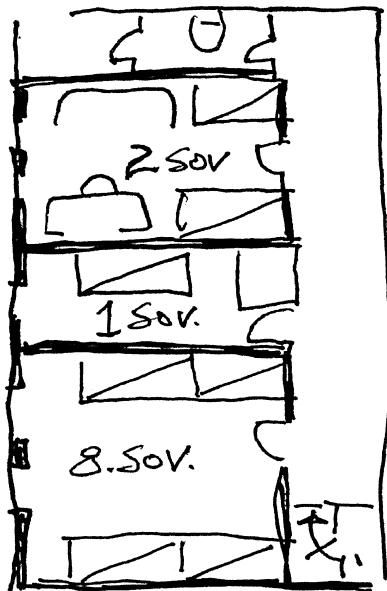

Romplan Fjelberg prestegård

Hovedhus 2. ETASJE

BISPE STOVE 2. ETASJE

STABBU

Hovedhus 1 ETASJE

Hovedhus: 12
 Bispestove: 11
 Stabbur: 2 25 SENGER

17.6.08