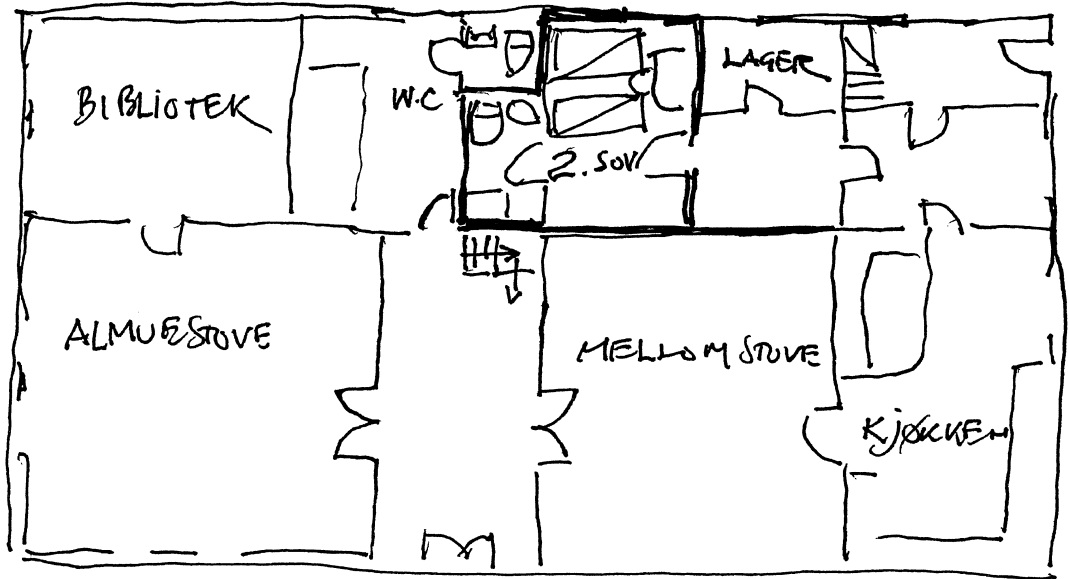

Romplan Fjelberg prestegård

Hovedhus 2. ETASJE

BISPE STOVE 2. ETASJE

STABBU

Hovedhus 1 ETASJE

Hovedhus: 12
 Bispestove: 11
 Stabbur: 2 25 SENGER

17.6.08